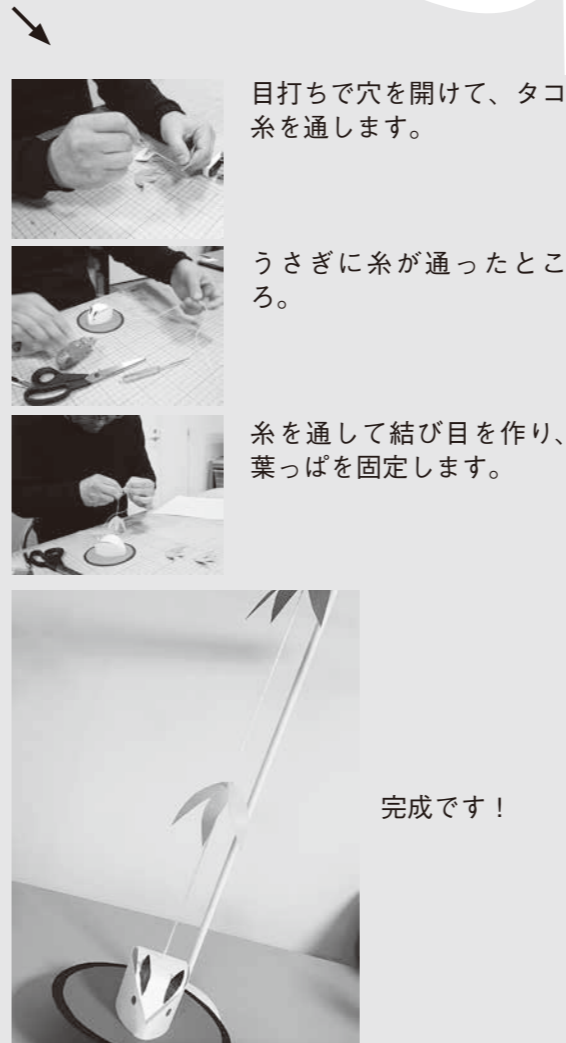

うさぎの顔部分をペンなどで描いたあと、組み立てます。

休館日のお知らせ

	日	月	火	水	木	金	土
							1
3月	2	3	4	5	6	7	8
	9	10	11	12	13	14	15
	16	17	18	19	20	21	22
	23 30	24 31	25	26	27	28	29

※灰色の部分がお休みの日です。●で囲んである部分がバス運行日です。

みんなの図書館

図書館フェア春

3月18日(火)～30日(日)
 本や雑誌の無料配布と
 工作教室を開催します。

目打ちで穴を開けて、タコ糸を通します。

うさぎに糸が通ったところ。

糸を通して結び目を作り、葉っぱを固定します。

完成です！

色画用紙を使って立体的にモビールを作ることができました。かわいい雪うさぎです。このほかにも日本の四季を思わせる可愛いらしいモビールがたくさん紹介されています。これからある雛祭りでも活躍しそうです。簡単にできますので、ぜひお家でもお子さんと一緒に楽しんでみてください。