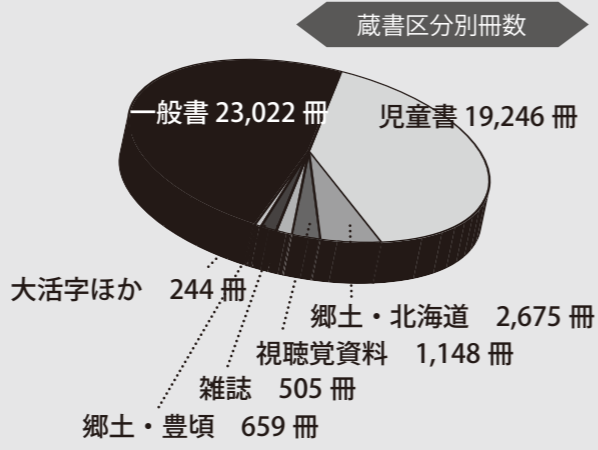

上記は新刊図書の一部です。予約やリクエストも受け付けていますので、お気軽にお問合せください。

第42号 郷土文芸誌「河口」
 北海道命名150年記念に寄せて松浦武四郎をテーマに書かれた特別寄稿など内容の濃い1冊になりました。無料配布していますので、職員へお声かけください。

元号が万葉集の言葉から選ばれた「令和」に
 かわることにちなみ、万葉集や万葉集に関連する本を図書館入口に展示しています。

図書館をもっと知ろう

平成30年度における「蔵書冊数と貸出統計」

今回は平成30年度（H 31.3.31 現在）における図書館の蔵書冊数と貸出統計を取りまとめましたので掲載します。
 当図書館の蔵書冊数は前年度に比べ、1,915冊増の47,499冊（前年比104.20%）となっています。内訳は、一般書23,266冊（前年比104.56%）、児童書19,246冊（前年比105.39%）、郷土資料（豊頃・北海道関係）は3,334冊（前年比103.57%）などとなっています。