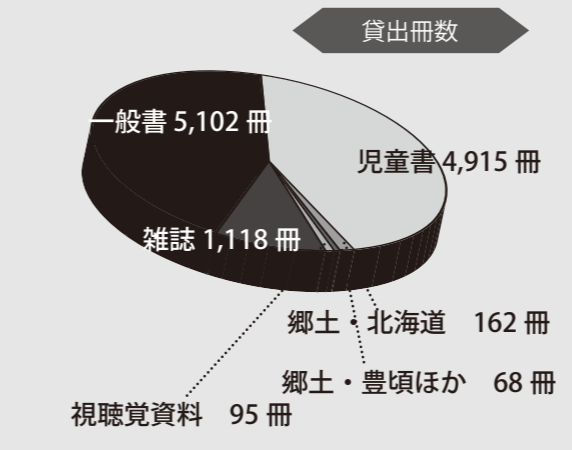

平成30年度における「蔵書冊数と貸出統計」

今回は平成30年度（H 31.3.31 現在）における図書館の蔵書冊数と貸出統計を取りまとめましたので掲載します。
 当図書館の蔵書冊数は前年度に比べ、1,915冊増の47,499冊（前年比104.20%）となっています。内訳は、一般書23,266冊（前年比104.56%）、児童書19,246冊（前年比105.39%）、郷土資料（豊頃・北海道関係）は3,334冊（前年比103.57%）などとなっています。

休館日のお知らせ

日	月	火	水	木	金	土
28	29	30	1	2	3	4
5	6	7	8	9	10	11
12	13	14	15	16	17	18
19	20	21	22	23	24	25
26	27	28	29	30	31	

※灰色の部分がか休館日です
 ※で囲んである部分がバス運行日です

豊頃町図書館 ☎ (579) 5802

平成30年度の本の冊数と貸出の冊数を
 みてみましょう

分類別の貸出冊数について

平成30年度における図書館・図書館バスの貸出利用者数は3,555人（前年比128.7%）、総貸出冊数は、11,460冊（前年比110.3%）となり、町民一人当たり3.61冊（前年度3.26冊）が貸し出されました。
 図書館・図書館バスにおける来館者数は5,730人（前年比103.5%）で、開館日数（295日）における一日平均数は22.1人と前年度（18.9人）に比べて3.2人増えました。

みんなの図書館