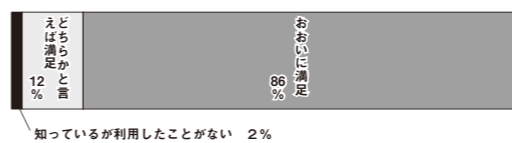

図書の貸出冊数について満足していますか?