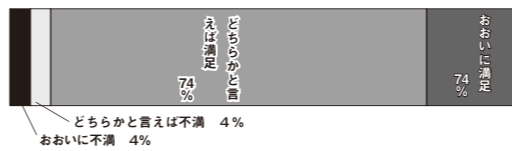

読みたい本や雑誌は充実していますか?