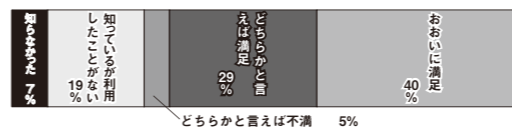

本のリクエストサービスを利用したことが
ありますか?