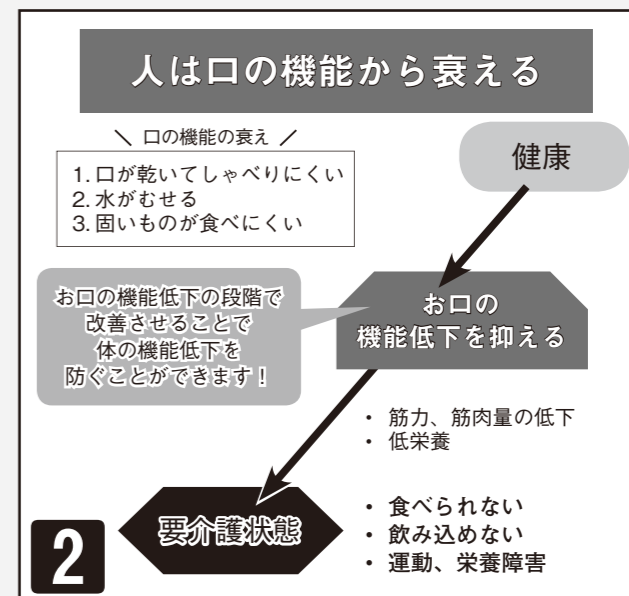

豊頃町歯科診療所
夏野伸一

豊頃町歯科診療所 夏野歯科医師から、年齢を重ねても「いつまでもおいしく食べる」秘訣を、全12回シリーズでお届けします。ご家族みんなで気をつけたい口腔ケアについて、今回は「人は口の機能から衰えていく」について説明します。

第③回 それ、お口の機能低下かも

お口の機能低下が体全体の機能の衰えに繋がる可能性があります

町の歯医者さん 夏野です

1

イラスト: SAORI

お口の機能低下の診断 3

低下 咀嚼機能	噛む力の検査 ・ うまく噛めない ・ 食べるのに時間がかかる	低下 嚥下機能	飲み込み質問紙 ・ うまく飲み込めない、むせる、誤嚥する
低下 咬合力	残っている歯の数 ・ 固いものが噛めない	低下 舌圧	舌べろの力測定 ・ 奥歯やのどに送り込めない
口腔不潔	舌べろの汚れ ・ 唾の中の菌の増加 ・ お口ケアが不十分	舌口唇運動機能低下	パタカ測定 パタカがうまく言えないと パ: 食べ物が口からこぼれる タ: 食べ物をのどに送り込めない カ: 食べ物を保持できない、むせる
口腔乾燥	口腔粘膜湿度もしくは唾液量 ・ 飲み込みやすい形にならない ・ 食べ物をのどに送り込めない等		

4 舌べろの力が衰えると

- ① 食べにくい、飲み込みにくい
- ② むし歯や歯周病になりやすい
- ③ 風邪やインフルエンザにかかりやすくなる
- ④ いびき、睡眠時に呼吸が止まる
→ 睡眠時無呼吸症候群

診療所で簡単に測れます
痛くないですよ!

舌べろの力測定器

詳しくは・・・【お問合せ先】豊頃町歯科診療所 ☎ (574) 2531

広報とよころ
「いつまでもおいしく食べる」

役場だより