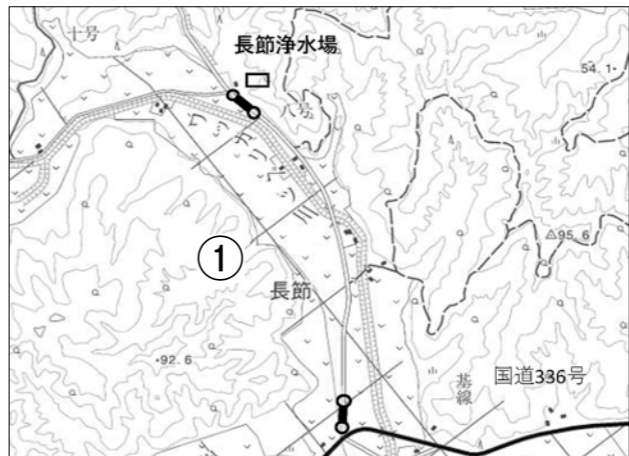

蜂の巣駆除

家屋や庭木等で巣を見つけたときは、巣に近寄らず早めに駆除業者へご連絡ください。

Table with 4 columns: 業者名, 駆除対象物, 住所, 電話番号. Lists 8 bee removal companies.

問 役場住民課生活環境係 ☎(574)2213

令和3年度有害鳥獣駆除の実施状況について

猟友会の協力により実施している有害鳥獣駆除について、令和3年度（令和3年4月～令和4年3月）の駆除数をお知らせします。

Table with 3 columns: 鳥獣名, 令和3年度駆除数, 令和2年度駆除数. Lists various birds and their counts.

問 役場産業課林政係 ☎(574)2217

その他

工事のお知らせ

①町道旅来長節線は、道路工事のため、次の期間、片側交互通行となります。

②町道幌岡第3幹線は、道路工事のため、次の期間、片側交互通行となります。

問 所 幌岡 期間▽9月9日（金）まで 時間▽終日

令和4年度狩猟免許試験の開催について

令和4年度狩猟免許試験が実施されますので、申し込まれる方はご確認ください。

- 【狩猟免許試験】 日7月3日（日）9時～12月4日（日）9時～

忍び寄る組織犯罪の国際化

新型コロナウイルス感染症における水際対策の見直しによる就労外国人の新規入国が一部認められたことに伴

役場だより

生活・環境▽その他

③町道北栄17連絡線は、道路・水道工事のため、次の期間、片側交互通行となります。