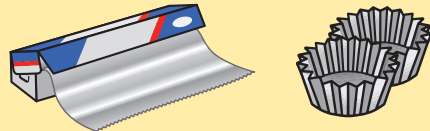

有料

燃やさないごみ

あなたの収集日は、

●

曜日

※各地区によって異なるので要確認

大きさ	販売料金	
10ℓ	300円	1束10枚
20ℓ	600円	
30ℓ	900円	
40ℓ	1200円	

- ・指定ごみ袋に入れて口をしっかり縛って出してください。
- ・袋の大きさに関わらず、1袋あたりおおむね10kgを超えないようにしてください。

プラスチック製品

- ・ストロー、ラップ（家庭で使用したもの）
- ・タッパー類（商品として購入した密閉容器）
- ・バケツ・歯ブラシ・洗面器など

アルミ類

- ・アルミホイル・簡易のアルミ鍋
- ・アルミケースなど

金属類

- ・鍋・フライパン・やかんなど
- 資源として出せるものもありますので、冊子でご確認ください

ガラス、陶磁器類 （新聞などで包む）

- ・ガラス製品（コップ、皿など）
- ・茶碗・鏡・化粧品のびんなど