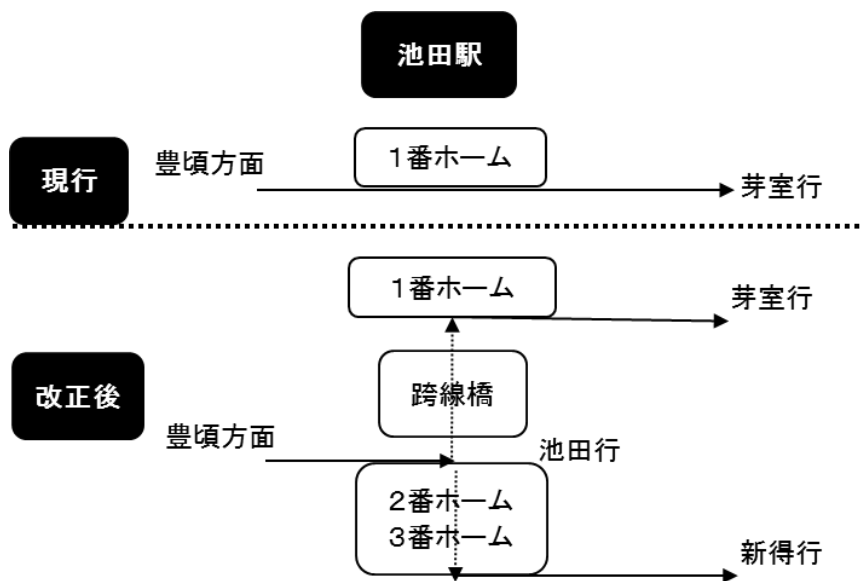

※別紙

ダイヤ改正により池田駅で乗換が必要な列車のお知らせ

○現行 豊頃 6:41 発 芽室行が池田で乗り換えが必要になります。

列車名	豊頃	池田	着番線	接続	池田	発番線
現行 芽室行	6 : 4 1 発	6 : 5 5 着	①	乗換なし	7 : 2 2 発	①
改正後 池田行	6 : 3 9 発	6 : 5 3 着	②	新得行	6 : 5 7 発	③
				芽室行	7 : 1 9 発	①

○現行 豊頃 7:12 着 浦幌行が池田で乗り換えが必要になります。

列車名	帯広	池田	着番線	接続	池田	発番線	豊頃
現行 浦幌行	6 : 2 0 発	6 : 4 4 着	②	乗換なし	6 : 5 7 発	②	7 : 1 2 着
改正後 池田行	6 : 2 5 発	6 : 4 9 着	①	浦幌行	7 : 2 4 発	②	7 : 4 2 着